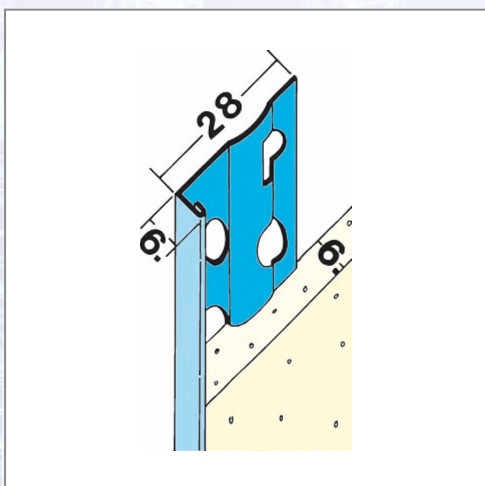

Putzabschlussprofil PROTEKTOR 1216

Innenputz

Art.Nr.	Beschreibung	Einheit
Z41216300	Putzabschlussprofil 1216 6mm 3,0lfm/Sta 25Sta/Bd, 150Bd/Pal	M

Standorte / Kontakt

GRAZ

Lorencic GmbH Nfg. & Co KG
Puchstraße 208
8055 Graz