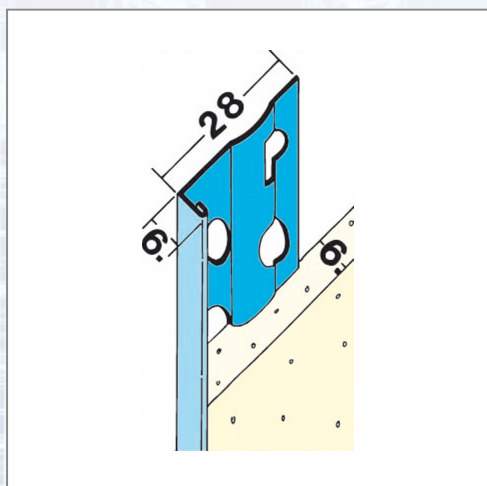

Putzabschlussprofil PROTEKTOR 1216

Innenputz

Art.Nr.	Beschreibung	Einheit
Z41216300	Putzabschlussprofil 1216 6mm 3,0lfm/Sta 25Sta/Bd, 150Bd/Pal	M

Standorte / Kontakt

GRAZ

Lorencic GmbH Nfg. & Co KG
Puchstraße 208
8055 Graz