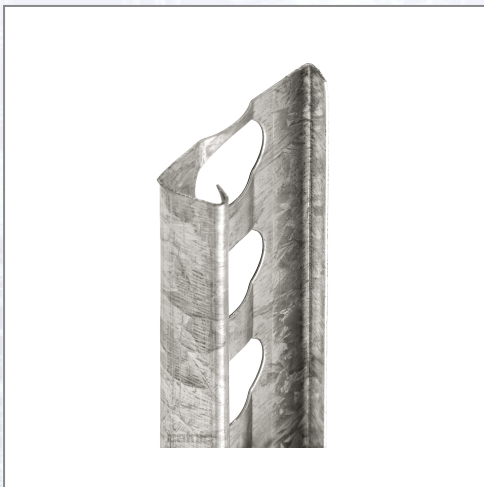

Putzabschlussprofile LORENCIC 9 mm

Innenputzprofile zur Herstellung exakter Putzabschlüsse aus verzinktem Stahlblech.

Art.Nr.	Beschreibung	Einheit
Z41211250LO	Putzabschlussprofil 9mm 2,50lfm/Sta 25Sta/Bd 144Bd/Pal	M
Z41211300LO	Putzabschlussprofil 9mm 3,00lfm/Sta 25Sta/Bd 144Bd/Pal	M