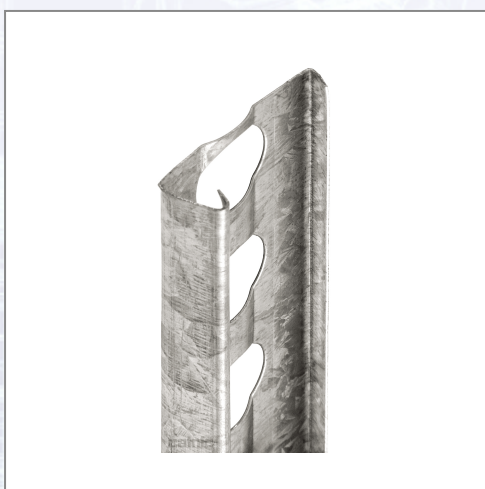

Putzabschlussprofile LORENCIC 9 mm

Innenputzprofile zur Herstellung exakter Putzabschlüsse aus verzinktem Stahlblech.

Art.Nr.	Beschreibung	Einheit
Z41211250LO	Putzabschlussprofil 9mm 2,50lfm/Sta 25Sta/Bd 144Bd/Pal	M
Z41211300LO	Putzabschlussprofil 9mm 3,00lfm/Sta 25Sta/Bd 144Bd/Pal	M