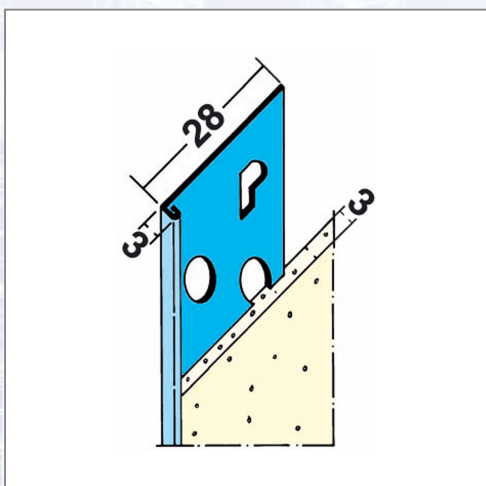

Putzabschlussprofil PROTEKTOR 1236

Innenputz

Art.Nr.	Beschreibung	Einheit
Z41236300	Putzabschlussprofil 1236 3mm 3,0lfm/Sta, 25Sta/Bd, 150Bd/Pal	M

Standorte / Kontakt

GRAZ

Lorencic GmbH Nfg. & Co KG
Puchstraße 208
8055 Graz