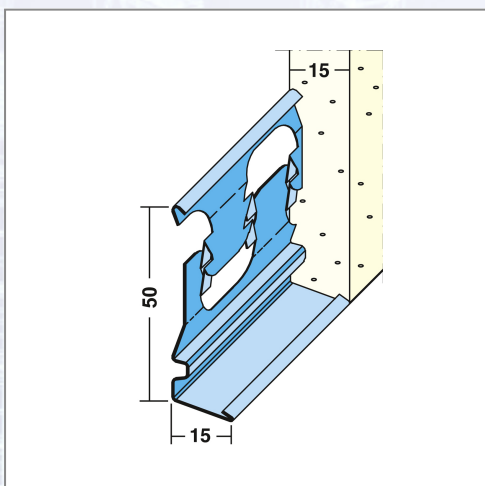

Sockelprofil PROTEKTOR 1214

Innenputz

Art.Nr.	Beschreibung	Einheit
Z41214300	Sockelprofil 1214 15mm 3,0lfm/Sta 1Bund=75,00lfm, 25Sta/Bd, 60Bd/Pal	M

Standorte / Kontakt

GRAZ

Lorencic GmbH Nfg. & Co KG
Puchstraße 208
8055 Graz