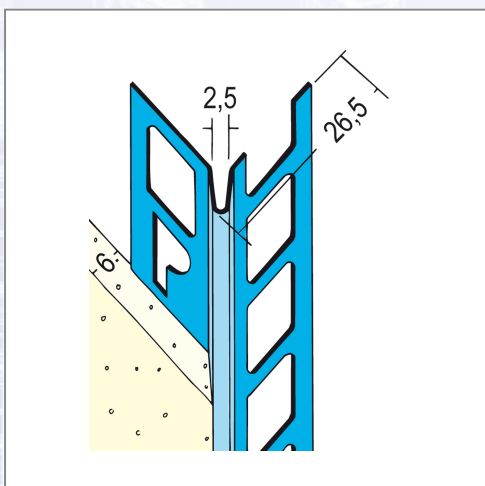

Kantenprofil PROTEKTOR 1084

Innenputz

Kantenprofil aus verzinktem Stahl, für Dünnlagenputze ab 6 mm im Innenbereich.

Art.Nr.	Beschreibung	Einheit
Z41084250	Kantenprofil 1084 Innenputz 2,5lfm/Sta, 25Sta/Bd, 77Bd/Pal, Stahl verzinkt	M