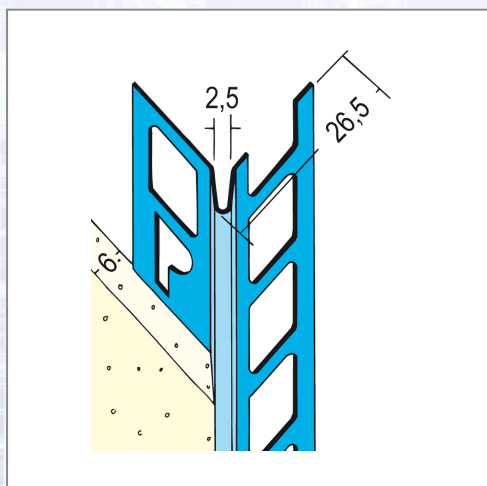

Kantenprofil PROTEKTOR 1084

Innenputz

Kantenprofil aus verzinktem Stahl, für Dünnlagenputze ab 6 mm im Innenbereich.

Art.Nr.	Beschreibung	Einheit
Z41084250	Kantenprofil 1084 Innenputz 2,5lfm/Sta, 25Sta/Bd, 77Bd/Pal, Stahl verzinkt	M