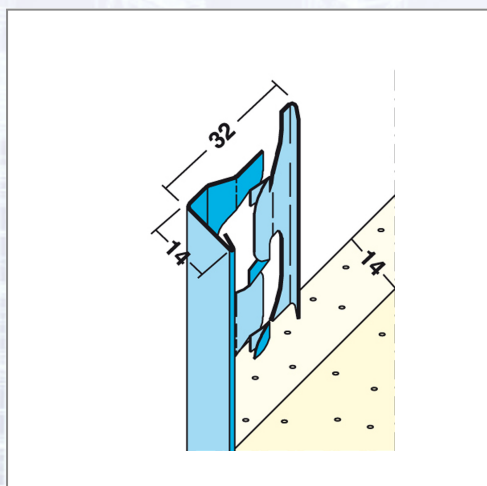

Putzabschlussprofil PROTEKTOR 1210

Innenputz

Art.Nr.	Beschreibung	Einheit
Z41210300	Putzabschlussprofil 1210 14mm 3,0lfm/Sta 25Sta/Bd, 80Bd/Pal	M

Standorte / Kontakt

GRAZ

Lorencic GmbH Nfg. & Co KG
Puchstraße 208
8055 Graz