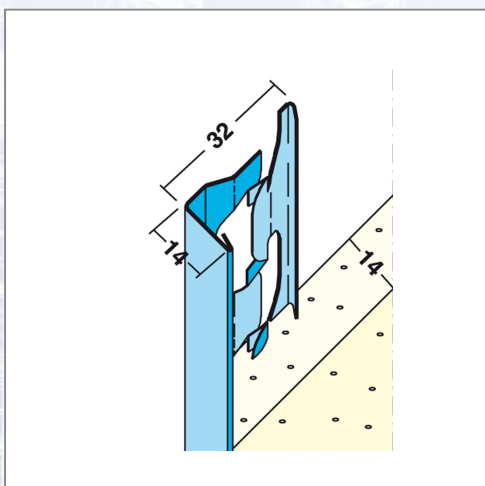

Putzabschlussprofil PROTEKTOR 1210

Innenputz

Art.Nr.	Beschreibung	Einheit
Z41210300	Putzabschlussprofil 1210 14mm 3,0lfm/Sta 25Sta/Bd, 80Bd/Pal	M

Standorte / Kontakt

GRAZ

Lorencic GmbH Nfg. & Co KG
Puchstraße 208
8055 Graz