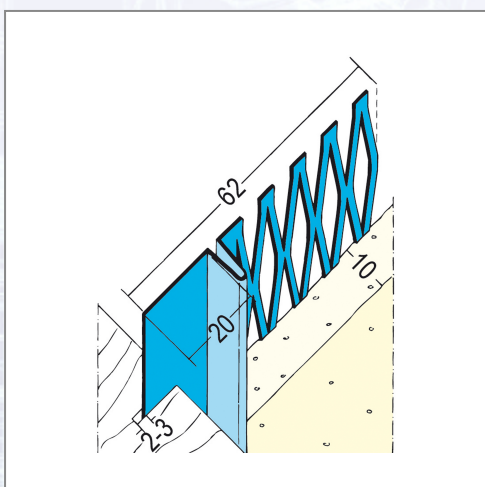

Putzanschlussprofil PROTEKTOR 1306

Anschlussprofil aus verzinktem Stahl mit Schattenfuge 20 mm für den Innenputz.

Art.Nr.	Beschreibung	Einheit
Z41306300	Putzanschlussprofil 1306 10mm 3,0lfm/Sta, 15Sta/Kart, 47Kart/Pal	M