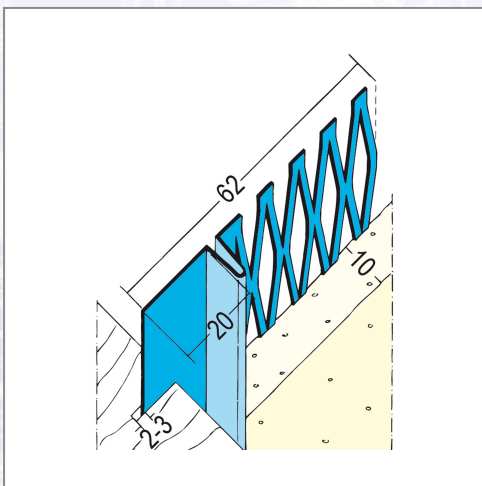

Putzanschlussprofil PROTEKTOR 1306

Anschlussprofil aus verzinktem Stahl mit Schattenfuge 20 mm für den Innenputz.

Art.Nr.	Beschreibung	Einheit
Z41306300	Putzanschlussprofil 1306 10mm 3,0lfm/Sta, 15Sta/Kart, 47Kart/Pal	M