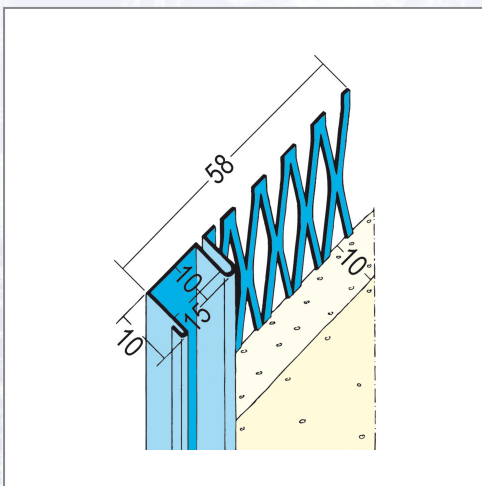

Putzanschlussprofil PROTEKTOR 1312

Profile zur Herstellung von Schattenfugen zB an Holzblockzargen und Fachwerk etc. Profil mit vorhandener 15 mm breiter Schattenfuge.

| Art.Nr. | Beschreibung | Einheit |
|-----------|---|---------|
| Z41312300 | Putzanschlussprofil 1312 10mm mit Schattenfuge 3,0lfm/Sta 15Sta/Kart, 47Kart/Pal | M |