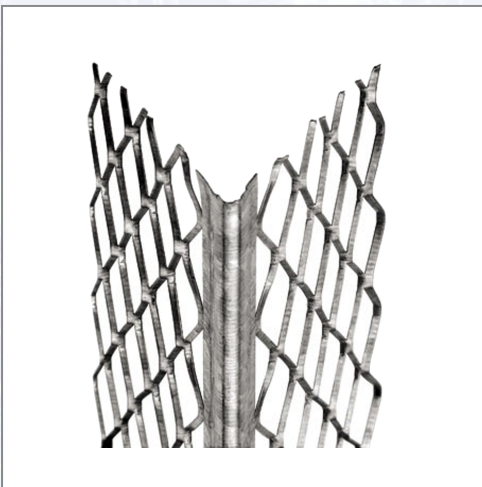

Kantenprofile LORENCIC Außenputz

Außenputzprofile mit hoher Zinkauflage zur Einbettung in den Grundputz.

Art.Nr.	Beschreibung	Einheit
Z41043250LO	Kantenprofil Außenputz 90° 2,50lfm/Sta 15Sta/Bd 96Bd/Pal	M
Z41043300LO	Kantenprofil Außenputz 90° 3,00lfm/Sta 15Sta/Bd 96Bd/Pal	M