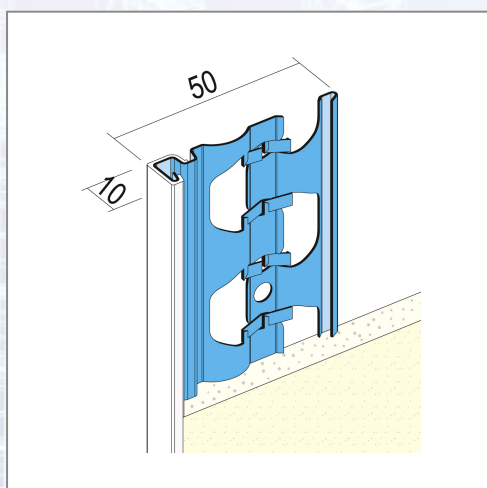

Putzabschlussprofile PROTEKTOR 1222, 1223, 1224

Profile zur Herstellung exakter
Putzabschlüsse/Sockelausbildung. Schlagzähe PVC-Überzüge
schützen vor Abrieb und Korrosion.

| Art.Nr. | Beschreibung | Einheit |
|-----------|--|---------|
| Z41222300 | Putzabschlussprofil 1222 20mm 3,0lfm/Sta, 25Sta/Bd, 42Bd/Pal | M |
| Z41224300 | Putzabschlussprofil 1224 10mm 3,0lfm/Sta, 25Sta/Bd, 50Bd/Pal | M |
| Z41223300 | Putzabschlussprofil 1223 14mm 3,0lfm/Sta, 25Sta/Bd, 49Bd/Pal | M |