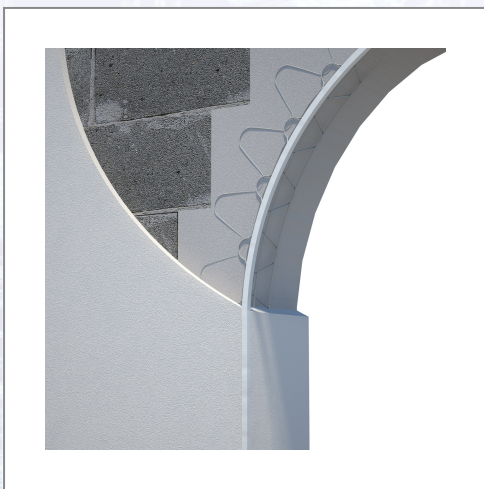

## Widra® APBK

lfm/Karton.

Drahtrichtwinkel für die konstruktive Putzarmierung! Zeit- und Kostenersparnis, weil das Anbringen von Holzlatten entfällt und ein schnelles und exaktes Abziehen des Unterputzmörtels am Eckwinkel möglich ist. Rentabilität durch schnelles Verarbeiten der Widra-Drahteckwinkel mit rein mineralischem Ansetzmörtel. Das Einbetten des gesamten Winkels im Grundputz ergibt eine gute Eckarmierung und somit eine stabile Kante! Die Konstruktion des Drahtrichtwinkels lässt sich vollständig mit Putzmörtel ausspritzen, dadurch werden Hohlräume im Putzaufbau vermieden. Der Drahteckwinkel mit kunststoffbeschichteter Kante für Bögen und bogenförmige Konstruktionen im Außenbereich. Verzinkt mit Kunststoffkante in den Farben weiß und beige lieferbar. VPE 25 Stück = 73,75

Art.Nr.	Beschreibung	Einheit
Z7017	Widra APBK 2,95lfm/Sta verzinkt 25Sta/Kart 30Kart/Pal	STA