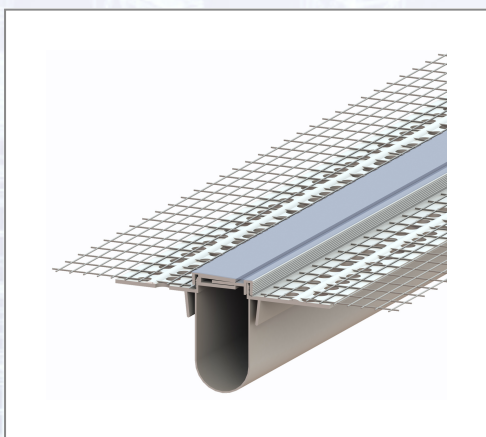

Dehnfugenabdeckprofil LORENCIC weiß für Dehnfuge 4044X

PVC-Abdeckprofil in der Farbe weiß für Dehnfugenprofil 4044X.

Art.Nr.	Beschreibung	Einheit
Z4044ADPW-LO	Dehnfugenabdeckprofil weiß für Dehnfuge Z4044X, 2,5lfm/Sta 25Sta/Kart	STA
Z4044ADPG-LO	Dehnfugenabdeckprofil grau für Dehnfuge Z4044X, 2,5lfm/Sta 25Sta/Kart	STA