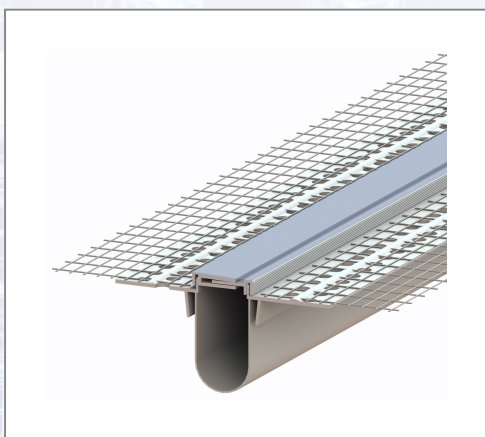

Dehnfugenabdeckprofil LORENCIC weiß für Dehnfuge 4044X

PVC-Abdeckprofil in der Farbe weiß für Dehnfugenprofil 4044X.

Art.Nr.	Beschreibung	Einheit
Z4044ADPW-LO	Dehnfugenabdeckprofil weiß für Dehnfuge Z4044X, 2,5lfm/Sta 25Sta/Kart	STA
Z4044ADPG-LO	Dehnfugenabdeckprofil grau für Dehnfuge Z4044X, 2,5lfm/Sta 25Sta/Kart	STA