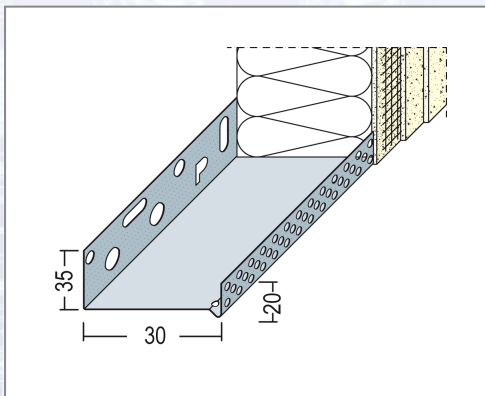

Sockeltrogprofile Alu für Fläche PROTEKTOR

Sockelprofile in Trogform für WDV-Systeme, abgestimmt auf verschiedene Dämmstoffdicken.

Art.Nr.	Beschreibung	Einheit
Z490603	Sockeltrogprofil WDV Alu 30mm 90603 (9143) 2,50lfm/Sta, 10Sta/Bd, 120Bd/Pal	M
Z490604	Sockeltrogprofil WDV Alu 40mm 90604 (9144) 2,50lfm/Sta, 10Sta/Bd, 96Bd/Pal	M
Z490605	Sockeltrogprofil WDV Alu 50mm 90605 (9145) 2,50lfm/Sta, 10Sta/Bd, 90Bd/Pal	M
Z490606	Sockeltrogprofil WDV Alu 60mm 90606 (9146) 2,50lfm/Sta, 10Sta/Bd, 91Bd/Pal	M
Z490607	Sockeltrogprofil WDV Alu 70mm 90607 (9147) 2,50lfm/Sta, 10Sta/Bd, 84Bd/Pal	M
Z490608	Sockeltrogprofil WDV Alu 80mm 90608 (9148) 2,50lfm/Sta, 10Sta/Bd, 66Bd/Pal	M
Z490609	Sockeltrogprofil WDV Alu 90mm 90609 (9149) 2,50lfm/Sta, 10Sta/Bd, 60Bd/Pal	M

04/2025

Z490810	Sockeltrogprofil WDVS Alu 100mm 90810 (9150) 2,50lfm/Sta, 10Sta/Bd, 54Bd/Pal	M
Z490812	Sockeltrogprofil WDVS Alu 120mm 90812 (9212) 2,50lfm/Sta, 6Sta/Bd, 70Bd/Pal	M
Z490814	Sockeltrogprofil WDVS Alu 140mm 90814 (9213) 2,50lfm/Sta, 6Sta/Bd, 56Bd/Pal	M
Z490816	Sockeltrogprofil WDVS Alu 160mm 90816 (9214) 2,50lfm/Sta, 6Sta/Bd, 56Bd/Pal	M
Z490818	Sockeltrogprofil WDVS Alu 180mm 90818 (9216) 2,50lfm/Sta, 6Sta/Bd, 42Bd/Pal	M
Z490820	Sockeltrogprofil WDVS Alu 200mm 90820 (9218) 2,50lfm/Sta, 6Sta/Bd, 39Bd/Pal	M