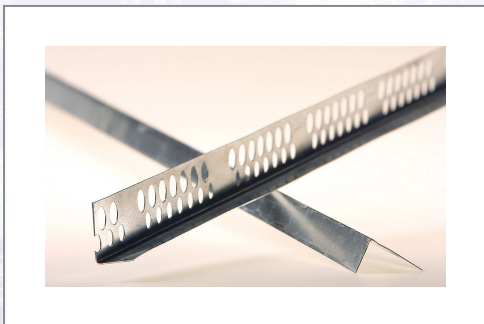

# Alu Eckwinkel 90 ° PROTEKTOR 97599

Aus

Aluminium.

Art.Nr.	Beschreibung	Einheit
Z404125	Alu-Eckwinkel 90° 13x23mm 2,50lfm/Sta 50Sta/Bd 200Bd/Pal	BUN
Z404126	Alu-Eckwinkel 90° 13x23mm 2,60lfm/Sta 50Sta/Bd 200Bd/Pal	BUN
Z4041275	Alu-Eckwinkel 90° 13x23mm 2,75lfm/Sta 50Sta/Bd 200Bd/Pal	BUN
Z40413	Alu-Eckwinkel 90° 13x23mm 3,00lfm/Sta 50Sta/Bd 200Bd/Pal	BUN