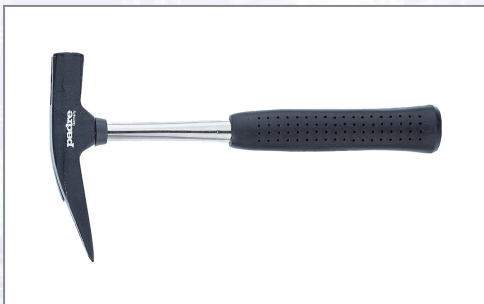

Latthammer mit Magnet

Im Nageleinleger. Ausführung in Stahlrohr mit 2K-Kunststoff-Griff, Kopf schwarz. Mit Sicherheitsstift in Kopf und Griff.

Art.Nr.	Beschreibung	Einheit
Z054600000	Latthammer mit Magnet VPE8	ST