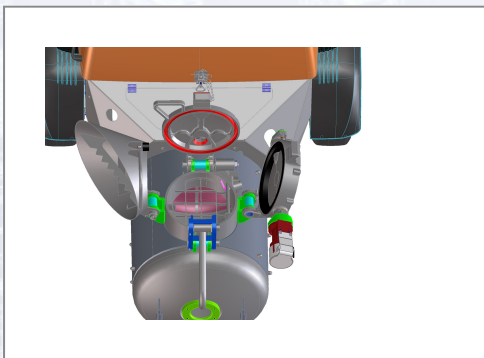

Silodeckel für EstrichBoy DC 450/DC 260

Art.Nr.	Beschreibung	Einheit
Z546865	Silodeckel m. Flanschanbau inkl. Knebelverschluss f. EB DC 450/DC 260 u. PM M740	ST

Standorte / Kontakt

GRAZ

Lorencic GmbH Nfg. & Co KG
Puchstraße 208
8055 Graz