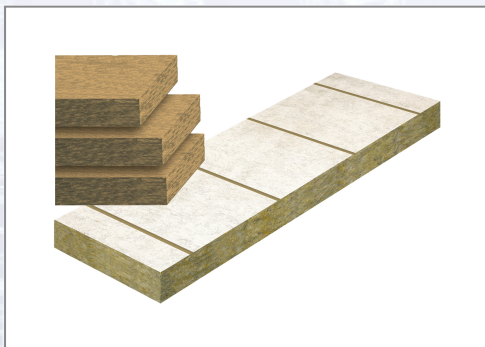

Mineralwolle-Fassadendämmplatten

0,034 - 0,036 W/mK

Verdichtete, druckfeste Steinwolle-Putzträgerplatten erfüllen alle Anforderungen in Bezug auf Brandschutz, Dampfdiffusionsoffenheit und Wärmedämmung. Beidseitig beschichtete oder unbeschichtete Mineralwolle-Dämmplatten oder Mineralwolle-Laibungsplatten.

Art.Nr.	Beschreibung	Einheit
ZMWPT12	Mineralwolle Putzträgerplatte 034 12cm, 1200x400mm, 0,96m ² /Paket 10Pakete/Pal	M2
ZMWPT06	Mineralwolle Putzträgerplatte 034 6cm, 1200x400mm, 1,92m ² /Paket 10Pakete/Pal	M2
ZMWPT08	Mineralwolle Putzträgerplatte 034 8cm, 1200x400mm, 1,44m ² /Paket 10Pakete/Pal	M2
ZMWPT10	Mineralwolle Putzträgerplatte 034 10cm, 1200x400mm, 0,96m ² /Paket 12Pakete/Pal	M2
ZMWPT16	Mineralwolle Putzträgerplatte 034 16cm, 1200x400mm, 0,96m ² /Paket 6Pakete/Pal	M2
ZMWPT18	Mineralwolle Putzträgerplatte 034 18cm, 1200x400mm, 0,96m ² /Paket 6Pakete/Pal	M2
ZMWPT30	Mineralwolle Putzträgerplatte 034 30cm, 1200x400mm, 0,48m ² /Paket 6Pakete/Pal	M2

ZMWPT02	Mineralwolle Putzträgerplatte 035 2cm, 1200x400mm, 5,76m ² /Paket 10Pakete/Pal	M2
ZMWPT28	Mineralwolle Putzträgerplatte 034 28cm, 1200x400mm, 0,48m ² /Paket 8Pakete/Pal	M2
ZMWPT20	Mineralwolle Putzträgerplatte 034 20cm, 1200x400mm, 0,96m ² /Paket 6Pakete/Pal	M2
ZMWPT22	Mineralwolle Putzträgerplatte 034 22cm, 1200x400mm, 0,48m ² /Paket 10Pakete/Pal	M2
ZMWPT24	Mineralwolle Putzträgerplatte 034 24cm, 1200x400mm, 0,48m ² /Paket 10Pakete/Pal	M2
ZMWPT26	Mineralwolle Putzträgerplatte 034 26cm, 1200x400mm, 0,48m ² /Paket 8Pakete/Pal	M2
ZMWPT14	Mineralwolle Putzträgerplatte 034 14cm, 1200x400mm, 0,96m ² /Paket 8Pakete/Pal	M2
ZMWPT05	Mineralwolle Putzträgerplatte 035 5cm, 1200x400mm, 1,92m ² /Paket 12Pakete/Pal	M2
ZMWPT04	Mineralwolle Putzträgerplatte 035 4cm, 1200x400mm, 2,40m ² /Paket 12Pakete/Pal	M2
ZMWPT03	Mineralwolle Putzträgerplatte 035 3cm, 1200x400mm, 3,84m ² /Paket 10Pakete/Pal	M2