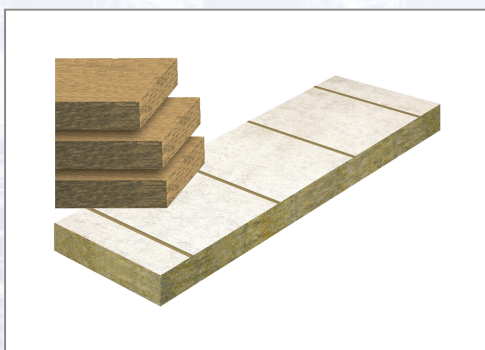

Mineralwolle-Fassadendämmplatten

0,034 - 0,036 W/mK

Verdichtete, druckfeste Steinwolle-Putzträgerplatten erfüllen alle Anforderungen in Bezug auf Brandschutz, Dampfdiffusionsoffenheit und Wärmedämmung. Beidseitig beschichtete oder unbeschichtete Mineralwolle-Dämmplatten oder Mineralwolle-Laibungsplatten.

Art.Nr.	Beschreibung	Einheit
ZMWPT12	Mineralwolle Putzträgerplatte 034 12cm, 1200x400mm, 0,96m ² /Paket 10Pakete/Pal	M2
ZMWPT06	Mineralwolle Putzträgerplatte 034 6cm, 1200x400mm, 1,92m ² /Paket 10Pakete/Pal	M2
ZMWPT08	Mineralwolle Putzträgerplatte 034 8cm, 1200x400mm, 1,44m ² /Paket 10Pakete/Pal	M2
ZMWPT10	Mineralwolle Putzträgerplatte 034 10cm, 1200x400mm, 0,96m ² /Paket 12Pakete/Pal	M2
ZMWPT16	Mineralwolle Putzträgerplatte 034 16cm, 1200x400mm, 0,96m ² /Paket 6Pakete/Pal	M2
ZMWPT18	Mineralwolle Putzträgerplatte 034 18cm, 1200x400mm, 0,96m ² /Paket 6Pakete/Pal	M2
ZMWPT30	Mineralwolle Putzträgerplatte 034 30cm, 1200x400mm, 0,48m ² /Paket 6Pakete/Pal	M2

ZMWPT02	Mineralwolle Putzträgerplatte 035 2cm, 1200x400mm, 5,76m ² /Paket 10Pakete/Pal	M2
ZMWPT28	Mineralwolle Putzträgerplatte 034 28cm, 1200x400mm, 0,48m ² /Paket 8Pakete/Pal	M2
ZMWPT20	Mineralwolle Putzträgerplatte 034 20cm, 1200x400mm, 0,96m ² /Paket 6Pakete/Pal	M2
ZMWPT22	Mineralwolle Putzträgerplatte 034 22cm, 1200x400mm, 0,48m ² /Paket 10Pakete/Pal	M2
ZMWPT24	Mineralwolle Putzträgerplatte 034 24cm, 1200x400mm, 0,48m ² /Paket 10Pakete/Pal	M2
ZMWPT26	Mineralwolle Putzträgerplatte 034 26cm, 1200x400mm, 0,48m ² /Paket 8Pakete/Pal	M2
ZMWPT14	Mineralwolle Putzträgerplatte 034 14cm, 1200x400mm, 0,96m ² /Paket 8Pakete/Pal	M2
ZMWPT05	Mineralwolle Putzträgerplatte 035 5cm, 1200x400mm, 1,92m ² /Paket 12Pakete/Pal	M2
ZMWPT04	Mineralwolle Putzträgerplatte 035 4cm, 1200x400mm, 2,40m ² /Paket 12Pakete/Pal	M2
ZMWPT03	Mineralwolle Putzträgerplatte 035 3cm, 1200x400mm, 3,84m ² /Paket 10Pakete/Pal	M2