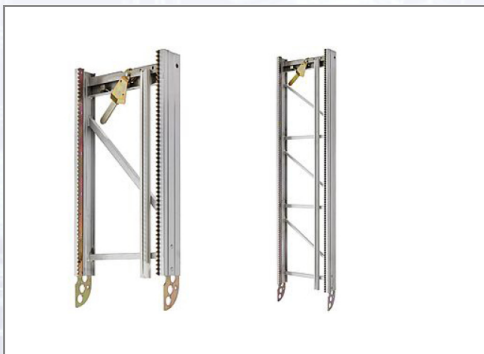

## Leiterteile für GEDA 200Z

Leiterteil 1 m bzw. 2 m Höhe zur Verlängerung der Grundeinheit, mit Zahnstange, Kabelführung und Schnellverschluss.

Art.Nr.	Beschreibung	Einheit
ZG2507	Leiterteil 1m für GEDA 200Z, mit Zahnstange, Kabelführung und Schnellverschluss	ST
ZG2506	Leiterteil 2m für GEDA 200Z, mit Zahnstange, Kabelführung und Schnellverschluss	ST