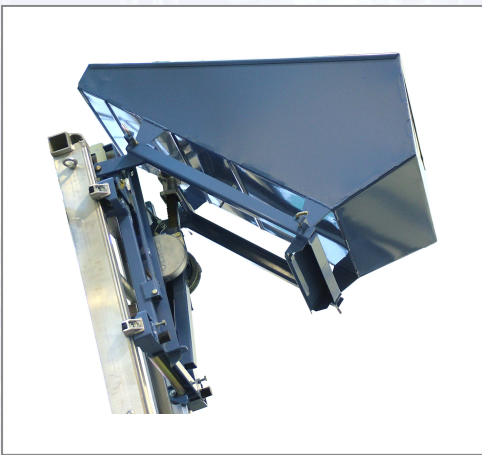

Kippmulde GEDA

Kippmulde mit Kippvorrichtung (drehbar zum Entleeren am Boden) und einstellbarer Abstützung (nur für GEDA Standardschlitzen).

Art.Nr.	Beschreibung	Einheit
ZG2818	Kippmulde GEDA mit Kippvorrichtung und einstellbarer Abstützung	ST