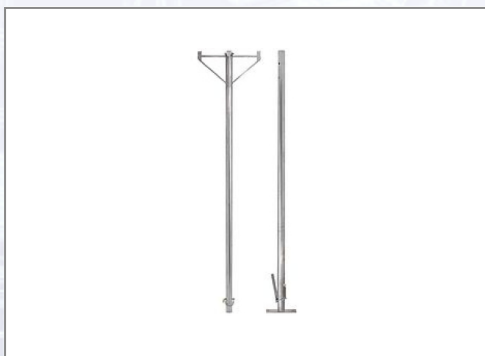

Leiterstütze für GEDA Schrägaufzüge

Passend für GEDA Lift 200 Standard, GEDA Lift 250 Comfort,
GEDA Fixlift 250.

Art.Nr.	Beschreibung	Einheit
ZG5643	Leiterstütze bis 5,7m teleskopierbar, GEDA Lift 200/250	ST