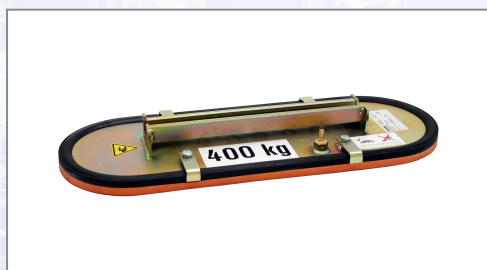

Saugplatte SM-SPS-400-75/27 für STEINMAGNET SM-600/1200 PROBST

Tragfähigkeit: 400 kg (Wert bei 500 mbar Unterdruck),
Abmessung: ca. 750x270 mm, Gewicht: 10,0 kg.

Art.Nr.	Beschreibung	Einheit
Z42720002	Saugplatte SM-SPS-400-75/27 für STEINMAGNET SM-600/1200 PROBST	ST