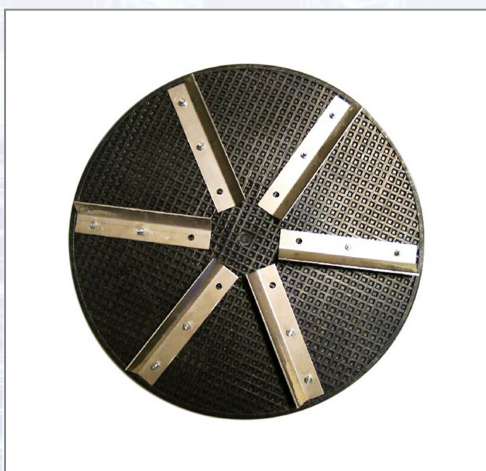

Rabottierscheibe für Putzglättmaschine EPG 400, EPG 400 WP

Art.Nr.	Beschreibung	Einheit
Z37726000	Rabottierscheibe 380mm für EPG 400, EPG 400 WP	ST

Standorte / Kontakt

GRAZ

Lorencic GmbH Nfg. & Co KG
Puchstraße 208
8055 Graz