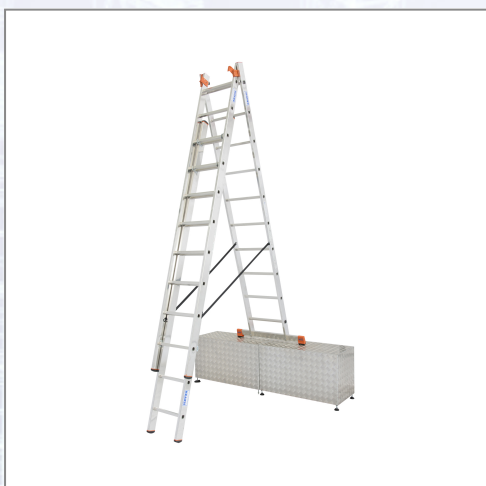

Vielzweckleiter Alu KRAUSE® MONTO® TRIBILO®

Dreiteilige Aluminium-Vielzweckleiter, einsetzbar als Anlege-, Schiebe- und Stehleiter mit ausschiebbarem Leiterteil. Eigenschaften: - mit Treppenfunktion bei 3x8, 3x10, 3x12 Sprossen-Leitern, - pulverbeschichtete Stahl-Führungsprofile für eine leichte Bedienung, - automatisch einrastende Sperrhebel (AutoSnap-System) für einen sicheren Transport, - witterungsbeständige und reißfeste Gurtbänder als Spreizsicherung, - breites Quertraverse für einen sicheren Stand, - rutschhemmende Fußkappen und -stopfen (SafetyCap), - bis 150 kg belastbar. Wandstärke: 1,25 - 1,75 mm.

Art.Nr.	Beschreibung	Einheit
Z129765	Vielzweckleiter Alu KRAUSE® MONTO® 3x10 Sprossen 3,80-6,90m, Treppenf., Gew. 18,0kg	ST
Z129789	Vielzweckleiter Alu KRAUSE® MONTO® 3x12 Sprossen 4,35-8,60m, Treppenf., Gew. 27,5kg	ST
Z129727	Vielzweckleiter Alu KRAUSE® MONTO® 3x14 Sprossen 4,10-10,25m, o. Treppenf., Gew. 31,5kg	ST