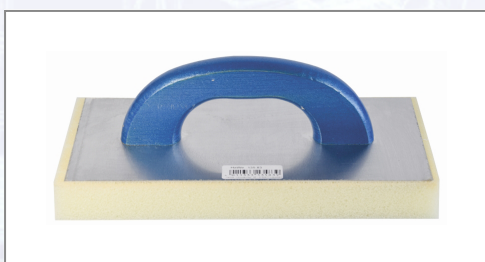

Reibebrett Alu mit gelbem Belag

Mit starker Aluplatte mit Holzgriff und aufgeklebtem Polyätherbelag gelb.

Art.Nr.	Beschreibung	Einheit
Z13583	Reibebrett Alu 280x140mm mit gelbem Belag 30mm	ST

Standorte / Kontakt