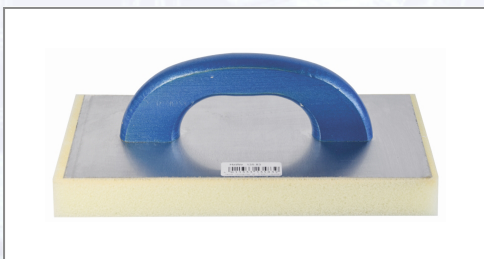

Reibebrett Alu mit gelbem Belag

Mit starker Aluplatte mit Holzgriff und aufgeklebtem Polyätherbelag gelb.

Art.Nr.	Beschreibung	Einheit
Z13583	Reibebrett Alu 280x140mm mit gelbem Belag 30mm	ST

Standorte / Kontakt