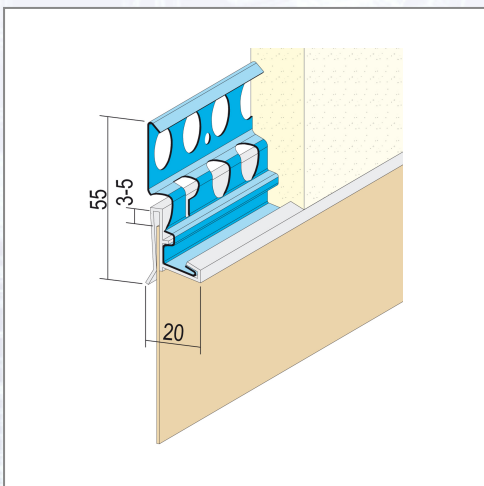

Putzanschlussprofil PROTEKTOR 1765

Art.Nr.	Beschreibung	Einheit
Z41765250	Putzanschlussprofil außen 1765 2,5lfm/Sta, 10Sta/Bd, 80Bd/Pal verz. Stahlblech	M

Standorte / Kontakt

GRAZ

Lorencic GmbH Nfg. & Co KG
Puchstraße 208
8055 Graz