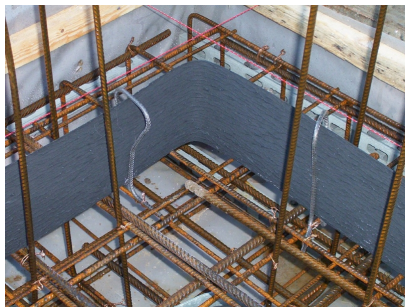

CEMflex VB Fugenverbund- u. Fugenabdichtblech

50 Stk/Kiste = 100 lfm. Gibt einem ein Vielfaches an Sicherheit eines konventionellen Fugenblechs ohne die Notwendigkeit einer kostspieligen Aufkantung! Die CEMflex VB Elemente sind beidseitig mit einer patentierten Spezialbeschichtung versehen. Die Verbindung der Spezialbeschichtung zum Frischbeton verhindert zuverlässig eine Umwanderung des CEMflex VB Fugenblechsystems. Neben dem enormen Verbund zum Umgebungsbeton fördert die Spezialbeschichtung aktiv die natürliche Versinterung des Betons (aktive Kalksteinbildung und aktive Kristallisation). Es genügt eine Betoneinbindung von nur 3 cm, um sicher abzudichten. Die hohe Verbundwirkung der

Spezialbeschichtung verhindert an den Anschlussbereichen eine eventuelle Undichtigkeit durch das Schwinden der Betonbauteile. Die Einzelelemente sind 2 m lang, 15 cm hoch und ca. 1,25 mm dick. Die Spezialbeschichtung ist nicht klebrig und daher mit keiner unpraktischen Schutzfolie versehen, die vor dem Betonieren entfernt werden muss. Anwendungsgebiete: - Arbeitsfuge im Wand-/Sohlenbereich bei drückendem und nichtdrückendem Wasser, - Arbeitsfuge im Wand-/Wand-, Boden-/Boden oder Wand-/Deckenbereich, - Verbindungen bei Fertigteilen: Wand-/Sohlenbereich, Eckstöße oder Sollbruchstellen
Produktkenndaten.