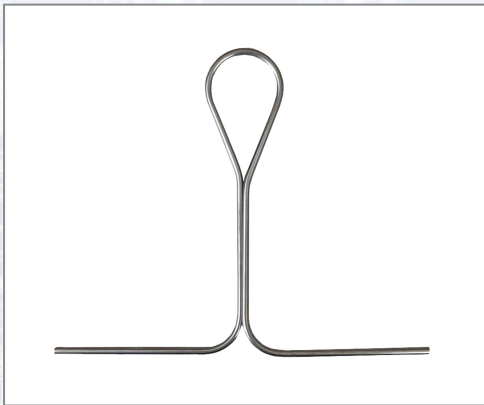

CEMflex Omega Bügel glatt Typ RKM 170

Zur Befestigung von Fugenverbund- und Fugenabdichtblech.
Glatt, Typ RKM 170. Je Element werden 3 Bügel benötigt (ca. 1
Bügel pro Laufmeter).

Art.Nr.	Beschreibung	Einheit
ZE600652	CEMflex Omega Bügel glatt Typ RKM 170 zur Befestigung v. Fugenverbund- u. Fugenabdichtblech	ST